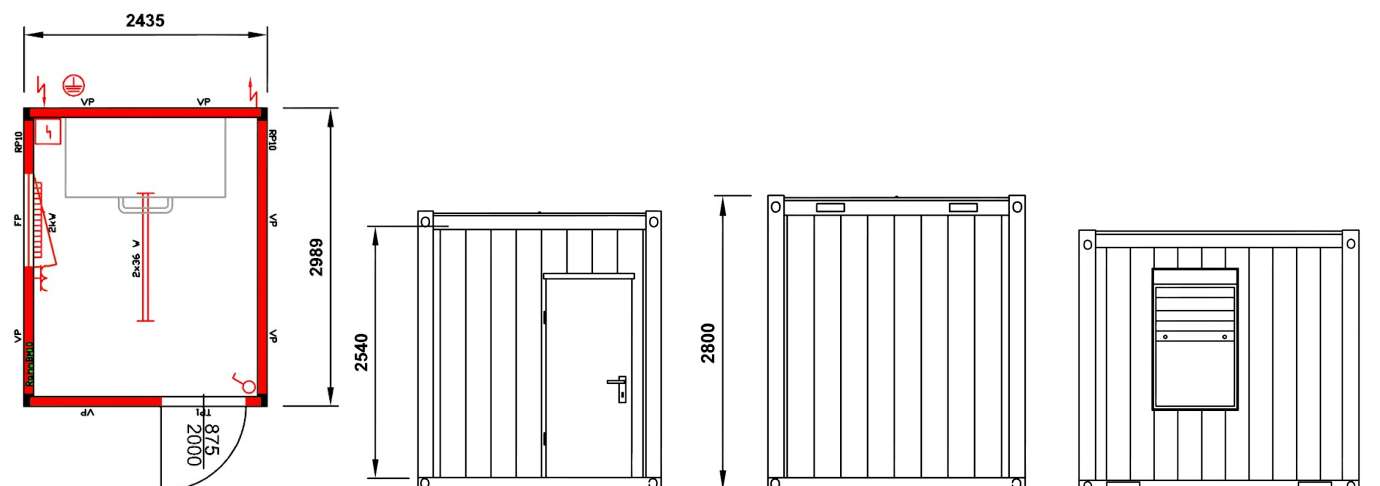

Datenblatt für Bürocontainer 10' [BC-10]

Abmessungen aussen (mm)			Abmessungen innen (mm)			Gewicht (kg)
Länge	Breite	Höhe	Länge	Breite	Höhe	
2989	2435	2591	2795	2240	2340	1346
		2800			2540	

Details

- Standardlackierung: RAL 5010 (enzianblau) oder RAL 9010 (reinweiss), andere RAL Farbe auf Anfrage möglich
- Innendekor: Eiche hell oder weiss
- Elektrik: 230/ 400 V, Ein-/ Ausgangskombination CEE 32 Amp., Sicherungskasten, 1 Schalter * CEE Aussensteckdosen im Dachrahmen versenkt
- Staplertaschen: 2050mm Mitten-Abstand (Standard); 352 x 85mm lichtet Mass
- Isolierung: Boden/Wand/Dach Mineralwollisolierung: 60/60/100mm, andere Isolierung auf Anfrage möglich

Ausstattung

- 1x Stahlaussentür, aussen aufgehend, 875x2000mm
- 2x PVC-Bürofenster, 900x1200mm mit Dreh/Kippbeschlag inkl. Rolladen
- 2x Lichtbalken 2x36W
- 1x E-Konvektor 2kW, Fabrikat Stiebel Eltron

helveticont AG
 Bahnhofstr. 1, CH-8783 Linthal
 Tel: +41 (0) 55 505 66 25 Mobil: +41 (0) +41 (0) 78 403 62 71
 info@helveticont.ch www.helveticont.ch