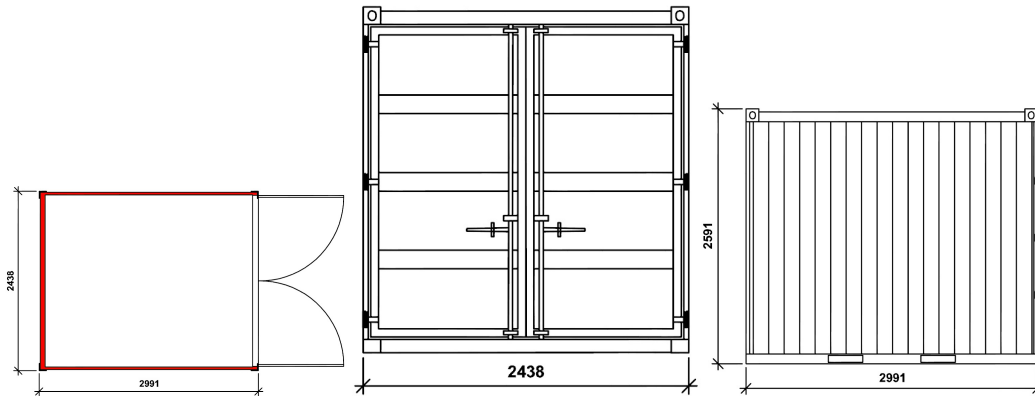

Datenblatt für Lagercontainer 10' [LC-10]

Abmessungen aussen (mm)			Abmessungen innen (mm)			Gewicht (kg)
Länge	Breite	Höhe	Länge	Breite	Höhe	
2991	2438	2591	2831	2344	2376	825

Türöffnung	
Breite (mm)	2310
Höhe (mm)	2280
Ladevolumen (m ³)	15.7
Staplertaschen	
Abstand-mitting (mm)	950
Lichtes Mass (mm)	355x105
Tragfähigkeit (max)	
Nutzlast (kg)	10000
Hebenutzlast (kg)	6500
Stapelgewicht (kg)	15400
Stapelung	3
Bodenbelastung (kg/m ²)	1500
Schneelast (kg/m ²)	100