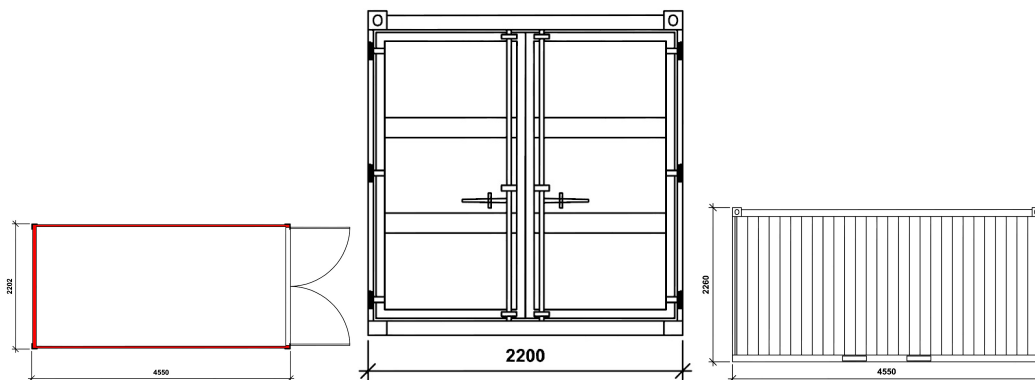

Datenblatt für Lagercontainer 15' [LC-15]

Abmessungen aussen (mm)			Abmessungen innen (mm)			Gewicht (kg)
Länge	Breite	Höhe	Länge	Breite	Höhe	
4550	2200	2260	4387	2106	2050	915

Türöffnung

Breite (mm)	2070
Höhe (mm)	1945
Ladevolumen (m ³)	18.9
Staplertaschen	
Abstand-mitting (mm)	950
Lichtes Mass (mm)	355x105
Tragfähigkeit (max)	
Nutzlast (kg)	5000
Hebenutzlast (kg)	3350
Stapelgewicht (kg)	9500
Stapelung	3
Bodenbelastung (kg/m ²)	550
Schneelast (kg/m ²)	100