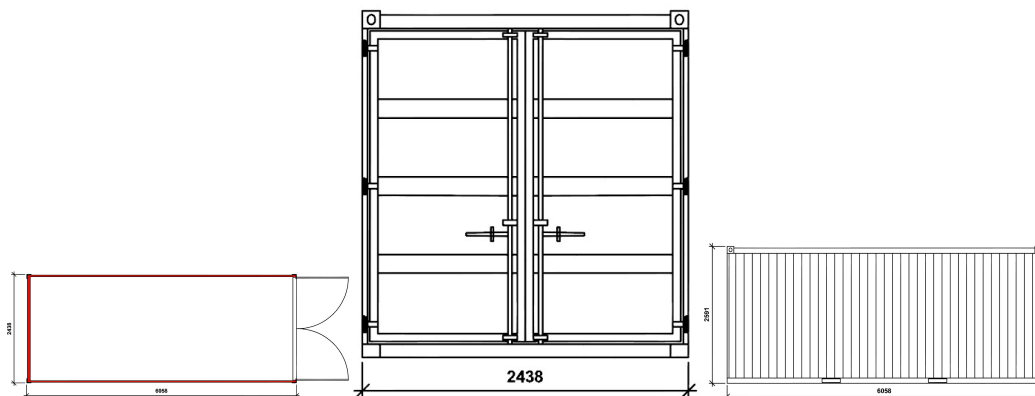

## Datenblatt für Lagercontainer 20' [LC-20]

Abmessungen aussen (mm)			Abmessungen innen (mm)			Gewicht (kg)
Länge	Breite	Höhe	Länge	Breite	Höhe	
6058	2438	2591	5898	2344	2376	1270

### Türöffnung

Breite (mm)	2310
Höhe (mm)	2280
Ladevolumen (m <sup>3</sup> )	32.8
Staplertaschen	
Abstand-mitting (mm)	2050
Lichtes Mass (mm)	355x105
Tragfähigkeit (max)	
Nutzlast (kg)	10000
Hebenutzlast (kg)	6500
Stapelgewicht (kg)	17000
Stapelung	3
Bodenbelastung (kg/m <sup>2</sup> )	750
Schneelast (kg/m <sup>2</sup> )	100