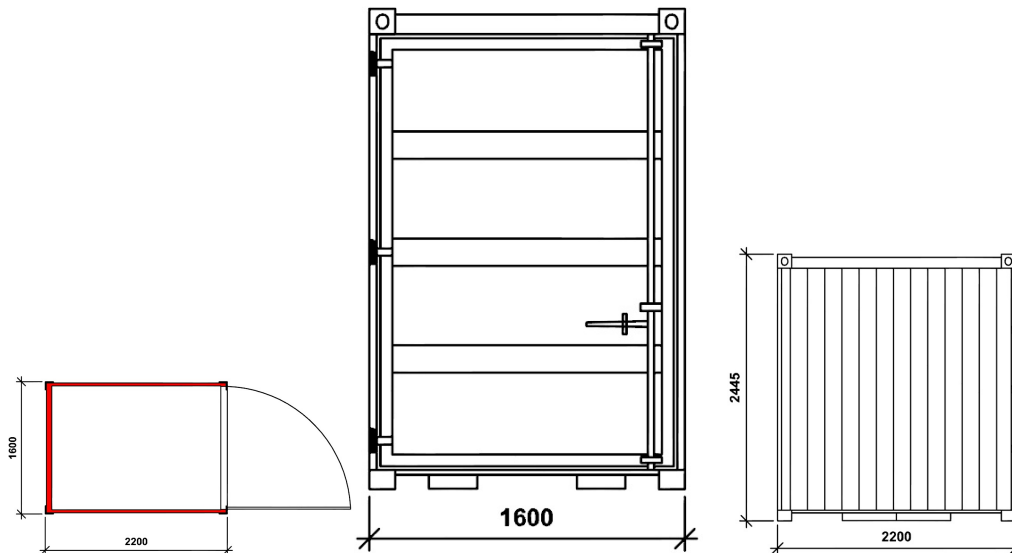

Datenblatt für Lagercontainer 5' [LC-5]

Abmessungen aussen (mm)			Abmessungen innen (mm)			Gewicht (kg)
Länge	Breite	Höhe	Länge	Breite	Höhe	
2200	1600	2445	2040	1500	2200	450

Türöffnung	
Breite (mm)	1440
Höhe (mm)	2125
Ladevolumen (m ³)	7
Staplertaschen	
Abstand-mitting (mm)	750
Lichtes Mass (mm)	240x70
Tragfähigkeit (max)	
Nutzlast (kg)	1000
Hebenutzlast (kg)	
Stapelgewicht (kg)	
Stapelung	4
Bodenbelastung (kg/m ²)	600
Schneelast (kg/m ²)	100