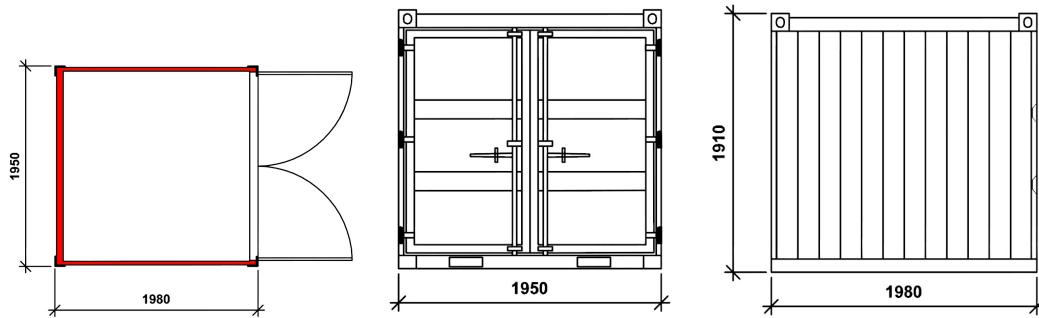

## Datenblatt für Lagercontainer 6' [LC-6]

Abmessungen aussen (mm)			Abmessungen innen (mm)			Gewicht (kg)
Länge	Breite	Höhe	Länge	Breite	Höhe	
1980	1950	1910	1800	1860	1730	450

Türöffnung	
Breite (mm)	1850
Höhe (mm)	1690
Ladevolumen (m <sup>3</sup> )	6.6
Staplertaschen	
Abstand-mitting (mm)	950
Lichtes Mass (mm)	240x70
Tragfähigkeit (max)	
Nutzlast (kg)	2000
Hebenutzlast (kg)	
Stapelgewicht (kg)	
Stapelung	
Bodenbelastung (kg/m <sup>2</sup> )	600
Schneelast (kg/m <sup>2</sup> )	100