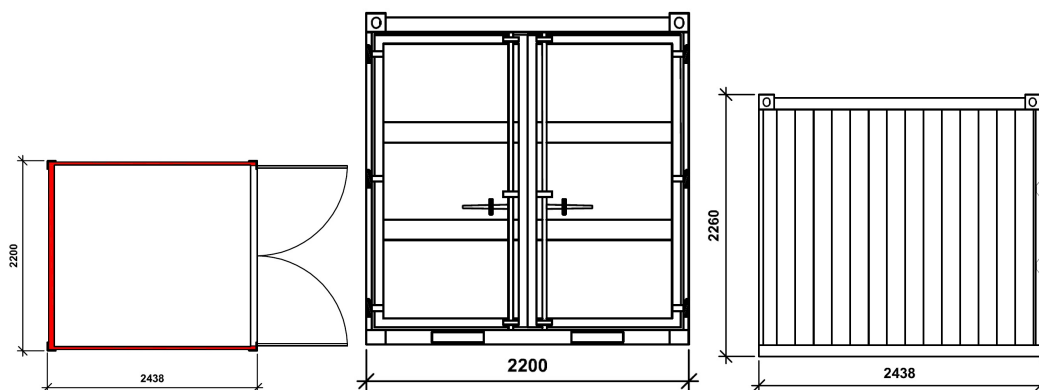

Datenblatt für Lagercontainer 8' [LC-8]

Abmessungen aussen (mm)			Abmessungen innen (mm)			Gewicht (kg)
Länge	Breite	Höhe	Länge	Breite	Höhe	
2438	2200	2260	2275	2106	2050	630

Türöffnung	
Breite (mm)	2070
Höhe (mm)	1945
Ladevolumen (m ³)	9.8
Staplertaschen	
Abstand-mitting (mm)	950
Lichtes Mass (mm)	355x105
Tragfähigkeit (max)	
Nutzlast (kg)	3500
Hebenutzlast (kg)	2300
Stapelgewicht (kg)	6500
Stapelung	3
Bodenbelastung (kg/m ²)	750
Schneelast (kg/m ²)	100