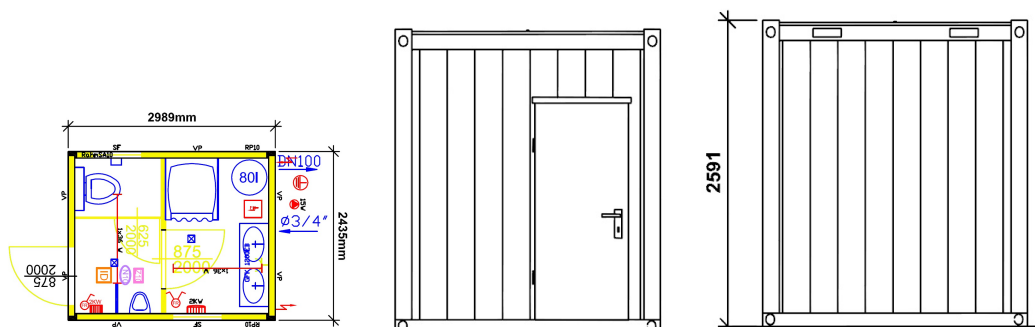

Datenblatt für Sanitärcontainer 10' [SC-10]

Abmessungen aussen (mm)			Abmessungen innen (mm)			Gewicht (kg)
Länge	Breite	Höhe	Länge	Breite	Höhe	
2989	2435	2591	2795	2240	2340	1450

Details

- Abmessungen: 2989 x 2435 x 2591mm
- Rauminnenhöhe: 2540mm
- Standardlackierung: RAL 5010 (enzianblau), andere RAL Farbe auf Anfrage möglich
- Innendekor: weiss
- Elektrik: 230/ 400 V, Ein-/ Ausgangskombination CEE 32 Amp., Sicherungskasten, 1 Schalter * CEE Aussensteckdose (Standard); 352 x 85mm lichtet Mass
- Staplertaschen: 2050mm Mitten-Abstand (Standard); 352 x 85mm lichtet Mass
- Isolierung: Boden 60mm/Dach 160mm Mineralwolle, Wände - 60mm PU, andere Isolierung auf Anfrage möglich

Ausstattung

- 1x Stahlaussentür, aussen aufgehend, 875x2000mm
- 1x Innentrennwand & Innenraumtür, 875x2000mm
- 1x Innenraumtür, 625x2000mm
- 2x PVC-Sanitärfenster mit Milchglas, Kippbeschlag
- 2x Lichtbalken 1x36W
- 1x Heizlüfter 2kW, Fabrikat Stiebel Eltron
- 1x GFU-Waschbecken 1200mm mit 2 Handwaschbecken
- 1x WC
- 1x Urinalbecken mit Druck-Knopfspüler
- 1x Dusche mit Vorhang
- 1x Hängeboiler 80L, Fabrikat Stiebel Eltron
- 1x Ventilator, 120mm, 180m³/h
- 2x Boden-Gully
- 1x Frostwächter 500W