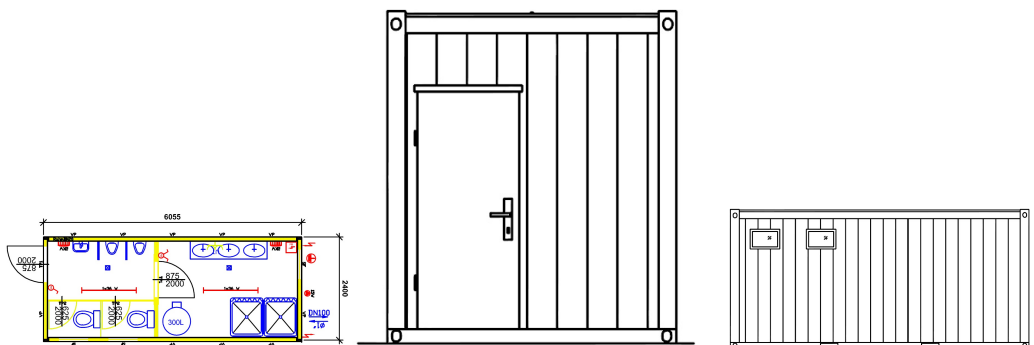

Datenblatt für Sanitärcontainer 20' [SC-20]

Abmessungen aussen (mm)			Abmessungen innen (mm)			Gewicht (kg)
Länge	Breite	Höhe	Länge	Breite	Höhe	
6055	2435	2591	5860	2240	2340	1988

Details

- Abmessungen: 6055 x 2435 x 2800mm
- Rauminnenhöhe: 2540mm
- Standardlackierung: RAL 5010 (enzianblau) oder RAL 9019 (reinweiss), andere RAL Farbe auf Anfrage möglich
- Innendekor: Eiche hell oder weiss
- Elektrik: 230/ 400 V, Ein-/ Ausgangskombination CEE 32 Amp., Sicherungskasten, 1 Schalter * CEE Aussensteckdose im Dachrahmen versenkt
- Staplertaschen: 2050mm Mitten-Abstand (Standard); 352 x 85mm lichtetes Mass
- Isolierung: Boden/Wand/dach 60/60/100mm (Boden/Dach - Mineralwolle, Wände -PU), andere Isolierung auf Anfrage möglich

Ausstattung

- 1x Stahlaussentür, aussen aufgehend, 875x2000mm
- 1x Innentrennwand & Innenraumtür, 875x2000mm
- 3x PVC-Sanitärfenster mit Milchglas, Kippbeschlag
- 2x Lichtbalken 1x36W
- 2x E-Konvektor 2kW, Fabrikat Stiebel Eltron
- 1x Handwaschbecken mit Untertischboiler, Spiegel, Ablage, Handtuchhalter
- 2x WC-Kabinen
- 2x Urinalbecken mit Druck-Knopfspüler
- 1x 3er-Waschrinne
- 2x Dusche mit Vorhang
- 1x Standboiler 300L, Fabrikat Stiebel Eltron
- 1x Ventilator, 120mm, 180m³/h
- 2x Boden-Gully