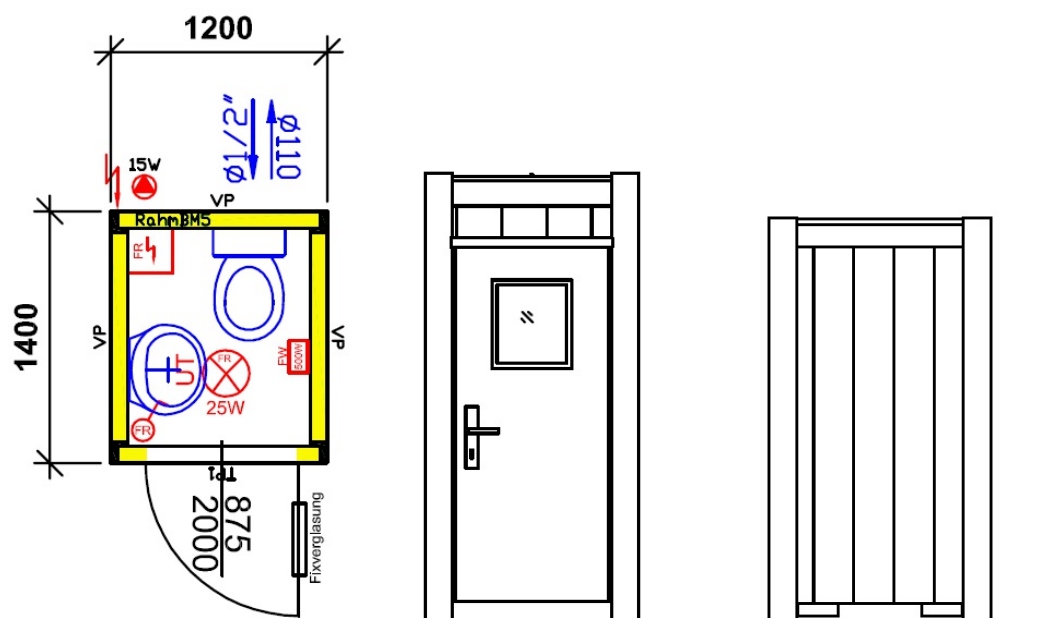

Datenblatt für WC Box 5' [SC-WC-5]

Abmessungen aussen (mm)			Abmessungen innen (mm)			Gewicht (kg)
Länge	Breite	Höhe	Länge	Breite	Höhe	
1200	1400	2540	1055	1255	2200	350

Details

- Rauminnenhöhe: 2200mm
- Standardlackierung: RAL 5010 (enzianblau) or RAL 9019 (reinweiss), andere RAL Farbe auf Anfrage möglich
- Innendekor: weiss
- Elektrik: 230/ 400 V, Ein-/ Ausgangskombination CEE 32 Amp., Sicherungskasten * CEE Aussensteckdose im Dachrahmen versenkt
- Staplertaschen: 780mm Mitten-Abstand (Standard); 255 x 80mm lichtet Mass
- Isolierung: Boden 60mm/Dach 160mm Mineralwolle/Wand 45mm PU, andere Isolierung auf Anfrage möglich

Ausstattung

- 1x Stahlausentür, aussen aufgehend, 875x2000mm inkl. Fixverglasung
- 1x Nurglasleuchte 1x25W
- 1x Handwaschbecken mit 5 ltr.-Untertischspeicher, Spiegel, Ablage, Handtuchhalter
- 1x WC
- 1x Ventilator, 120mm, 180m³h
- 1x Frostwächter 500W