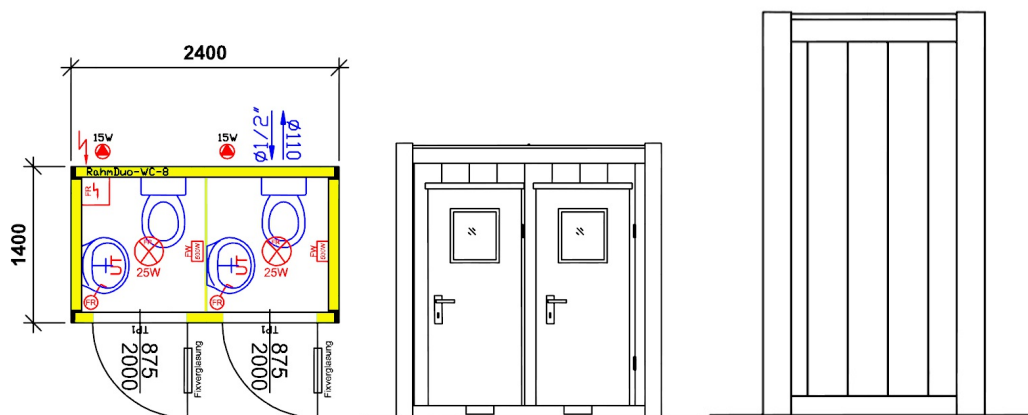

Datenblatt für WC Duo Box 8' [SC-WC-8]

Abmessungen aussen (mm)			Abmessungen innen (mm)			Gewicht (kg)
Länge	Breite	Höhe	Länge	Breite	Höhe	
2400	1400	2540	2255	1255	2200	570

Details

- o Rauminnenhöhe: 2200mm
- o Standardlackierung: RAL 5010 (enzianblau) or RAL 9019 (reinweiss), andere RAL Farbe auf Anfrage möglich
- o Innendekor: weiss
- o Elektrik: 230/ 400 V, Ein-/ Ausgangskombination CEE 32 Amp., Sicherungskasten * CEE Aussensteckdose im Dachrahmen versenkt
- o Staplertaschen: 900mm Mitten-Abstand (Standard); 255 x 80mm lichtet Mass
- o Isolierung: Boden 60mm/Dach 160mm Mineralwolle/Wand 45mm PU, andere Isolierung auf Anfrage möglich

Ausstattung

- o 2x Stahlausentür, aussen aufgehend, 875x2000mm inkl. Fixverglasung
- o 2x Nurglasleuchte 1x25W
- o 2x Handwaschbecken mit 5 ltr.-Untertischspeicher, Spiegel, Ablage, Handtuchhalter
- o 2x WC
- o 2x Ventilator, 120mm, 180m³h
- o 2x Frostwächter 500W